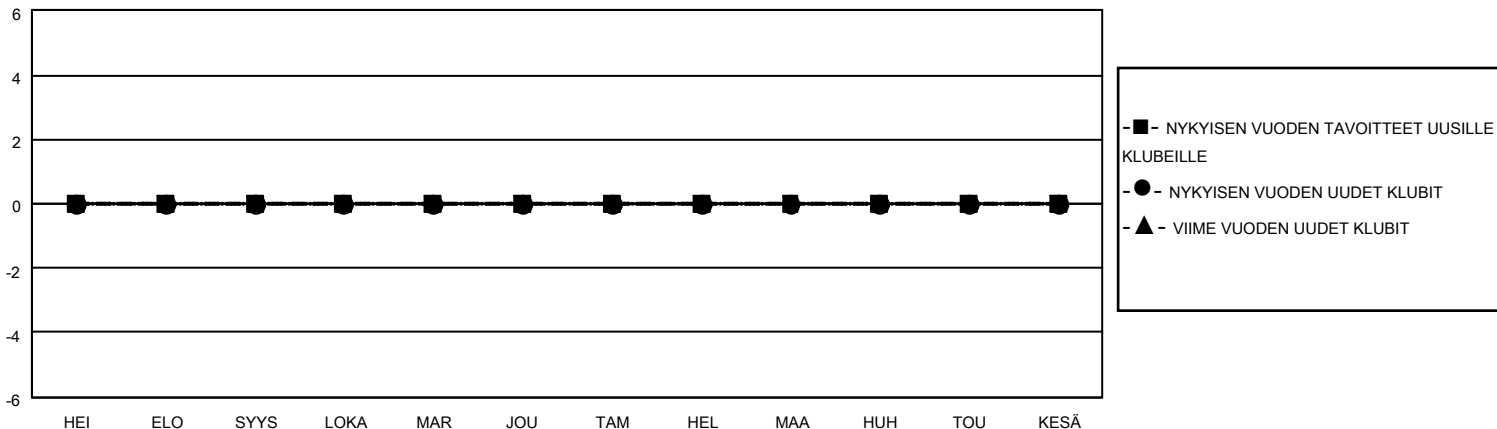

MONTHLY MEMBERSHIP PROGRESS REPORT

SIJAINTI FINLAND

District 107 F

Results as of: 11/30/2020

Klubit				jäsentä			
TULOKSET 2020-2021				TULOKSET 2020-2021			
NELJÄNNES	UUDEN KLUBIN TAVOITE	UUDET KLUBIT	LOPETETUT KLUBIT	NELJÄNNES	JÄSENKASVUN NETTOTAVOITE	TOTEUTUNUT JÄSENKASVU	POISTETUT JÄSENET (mukaan lukien siirrot)
HEI/ELO/SYYS	0	0	0	HEI/ELO/SYYS	3	11	14
LOKA/MAR/JOU	0	0	0	LOKA/MAR/JOU	3	10	16
TAM/HEL/MAA	0	0	0	TAM/HEL/MAA	3	0	0
HUH/TOU/KESÄ	0	0	0	HUH/TOU/KESÄ	1	0	0

TAVOITTEET JA UUDET KLUBIT, KUMULATIIVINEN

TAVOITTEET JA JÄSENET, KUMULATIIVINEN

LAKKAUTETUT KLUBIT: 0	14 CLUBS OF 62 LISÄNNYT YHDEN TAI USEAMMAN UUTTA JÄSENTÄ	SUKUPUOLIJAKAUMA
ERONNEET JÄSENET	KLIKKA A TÄSTÄ NÄHDÄKSESI KUMULATIIVISET JÄSENTIEDOT	MIES 1,233 (82.86%)
KUOLLUT 3		NAINEN 255 (17.14%)
KLUBI LAKKAUTETTU 0	PERHEJÄSENIÄ YHTEENSÄ 14	
MUU 27	PERHEJÄSENET, JOTKA MAKSAVAT PUOLET JÄSENMAKSUSTA 7	
YHTEENSÄ 30		