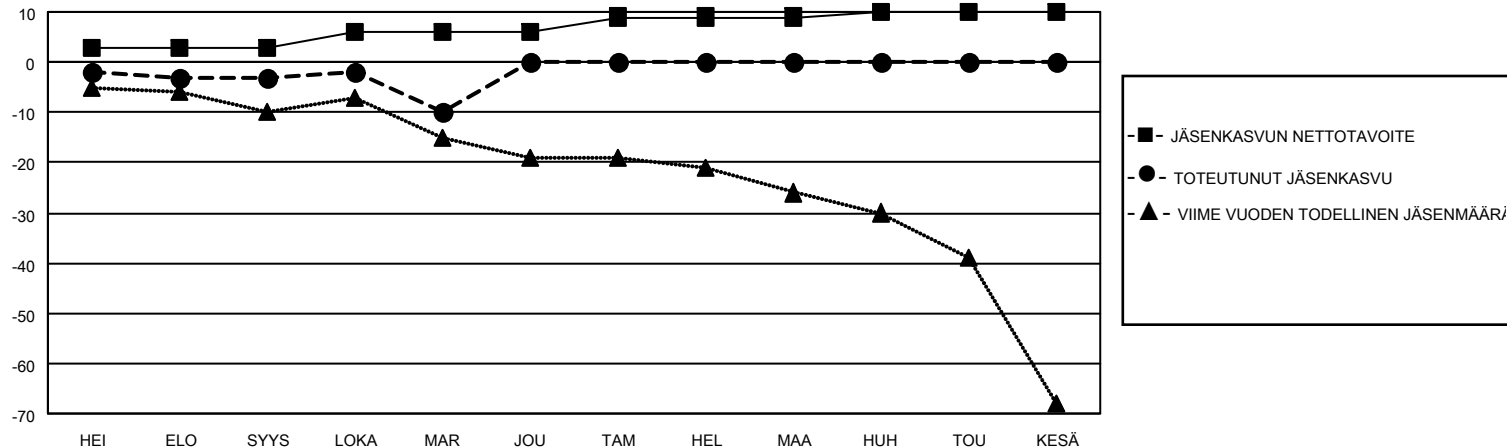

MONTHLY MEMBERSHIP PROGRESS REPORT

SIJAINTI FINLAND

District 107 F

Results as of: 11/30/2020

Klubit				jäsentä			
TULOKSET 2020-2021				TULOKSET 2020-2021			
NELJÄNNES	UUDEN KLUBIN TAVOITE	UUDET KLUBIT	LOPETETUT KLUBIT	NELJÄNNES	JÄSENKASVUN NETTOTAVOITE	TOTEUTUNUT JÄSENKASVU	POISTETUT JÄSENET (mukaan lukien siirrot)
HEI/ELO/SYYS	0	0	0	HEI/ELO/SYYS	3	11	14
LOKA/MAR/JOU	0	0	0	LOKA/MAR/JOU	3	10	16
TAM/HEL/MAA	0	0	0	TAM/HEL/MAA	3	0	0
HUH/TOU/KESÄ	0	0	0	HUH/TOU/KESÄ	1	0	0

TAVOITTEET JA UUDET KLUBIT, KUMULATIIVINEN

TAVOITTEET JA JÄSENET, KUMULATIIVINEN

LAKKAUTETUT KLUBIT: 0	14 CLUBS OF 62 LISÄNNYT YHDEN TAI USEAMMAN UUTTA JÄSENTÄ	SUKUPUOLIJAKAUMA
ERONNEET JÄSENET	KLIKKA A TÄSTÄ NÄHDÄKSESI KUMULATIIVISET JÄSENTIEDOT	MIES 1,233 (82.86%)
KUOLLUT 3		NAINEN 255 (17.14%)
KLUBI LAKKAUTETTU 0	PERHEJÄSENIÄ YHTEENSÄ 14	
MUU 27	PERHEJÄSENET, JOTKA MAKSAVAT PUOLET JÄSENMAKSUSTA 7	
YHTEENSÄ 30		